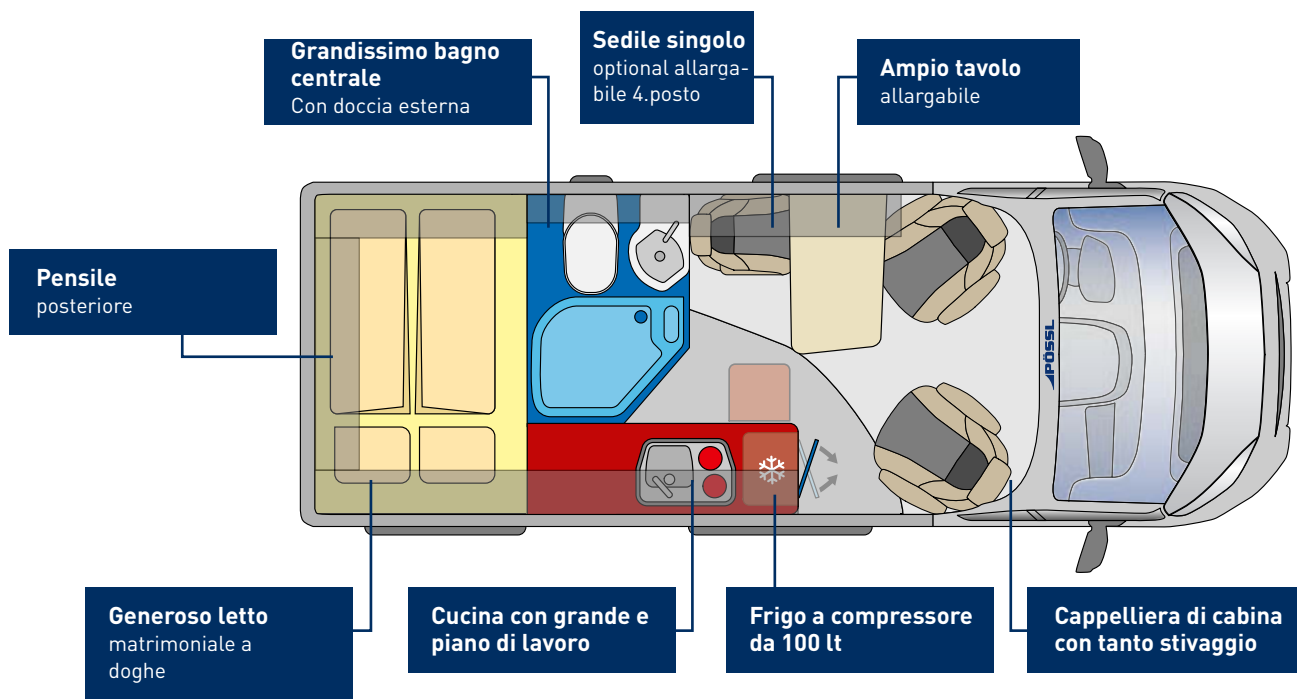

summit
600 R PLUS *Shine*

POSSL
L'originale

PREZZO
PROMOZIONALE
55.999,- €
IVA COMPRESA

PIÙ PLUS NON È POSSIBILE
UN NUOVO MODELLO SPECIALE
DA POSSL

Summit

600 R PLUS *Shine*

PÖSSL
L'originale

PREZZO DI LISTINO

66.375 €

PREZZO PROMOZIONALE

54.399 €

Risparmio:

11.976 €

**PIÙ PLUS
NON SI
PUÒ AVERE**

- + 140 cv
- + 3500 kg light
- + Volante in pelle
- + Alternatore rinforzato 220 Ah
- + Antenna DAB nello specchietto retrovisore esterno
- + Porta di ricarica USB
- + Aspetto cromato per il quadro strumenti
- + Porta bottiglie + porta smartphone/tablet
- + Airbag passeggero
- + Serbatoio carburante da 90 lt
- + Predisposizione radio con 4 LS
- + Specchi esterni elettrici e riscaldabili
- + Sedili Captain Chair girevoli
- + Oscuramento cabina
- + Booster di carica 25A
- + Aria condizionata
- + Cruise control/limitatore
- + Finestre di lusso Seitz S4
- + Scalino elettrico Omnistep
- + Innovativo concetto di panca con sedile singolo di serie
- + Ampio bagno con porta scorrevole in alluminio di alta qualità
- + Tenda doccia con chiusura magnetica
- + Nuovo pensile con specchio nel bagno
- + Nuova centralina e-box con display OLED premium
- + Frigorifero a compressore da 100L con cella freezer frontale
- + Ampia zona dinette
- + Comodo letto trasversale
- + Lo spazio di stivaggio più grande della sua categoria
- + Pensile trasversale posteriore sopra il letto
- + Concetto di illuminazione moderno
- + Cappelliera di cabina con tanto stivaggio
- + Isofix opzionale